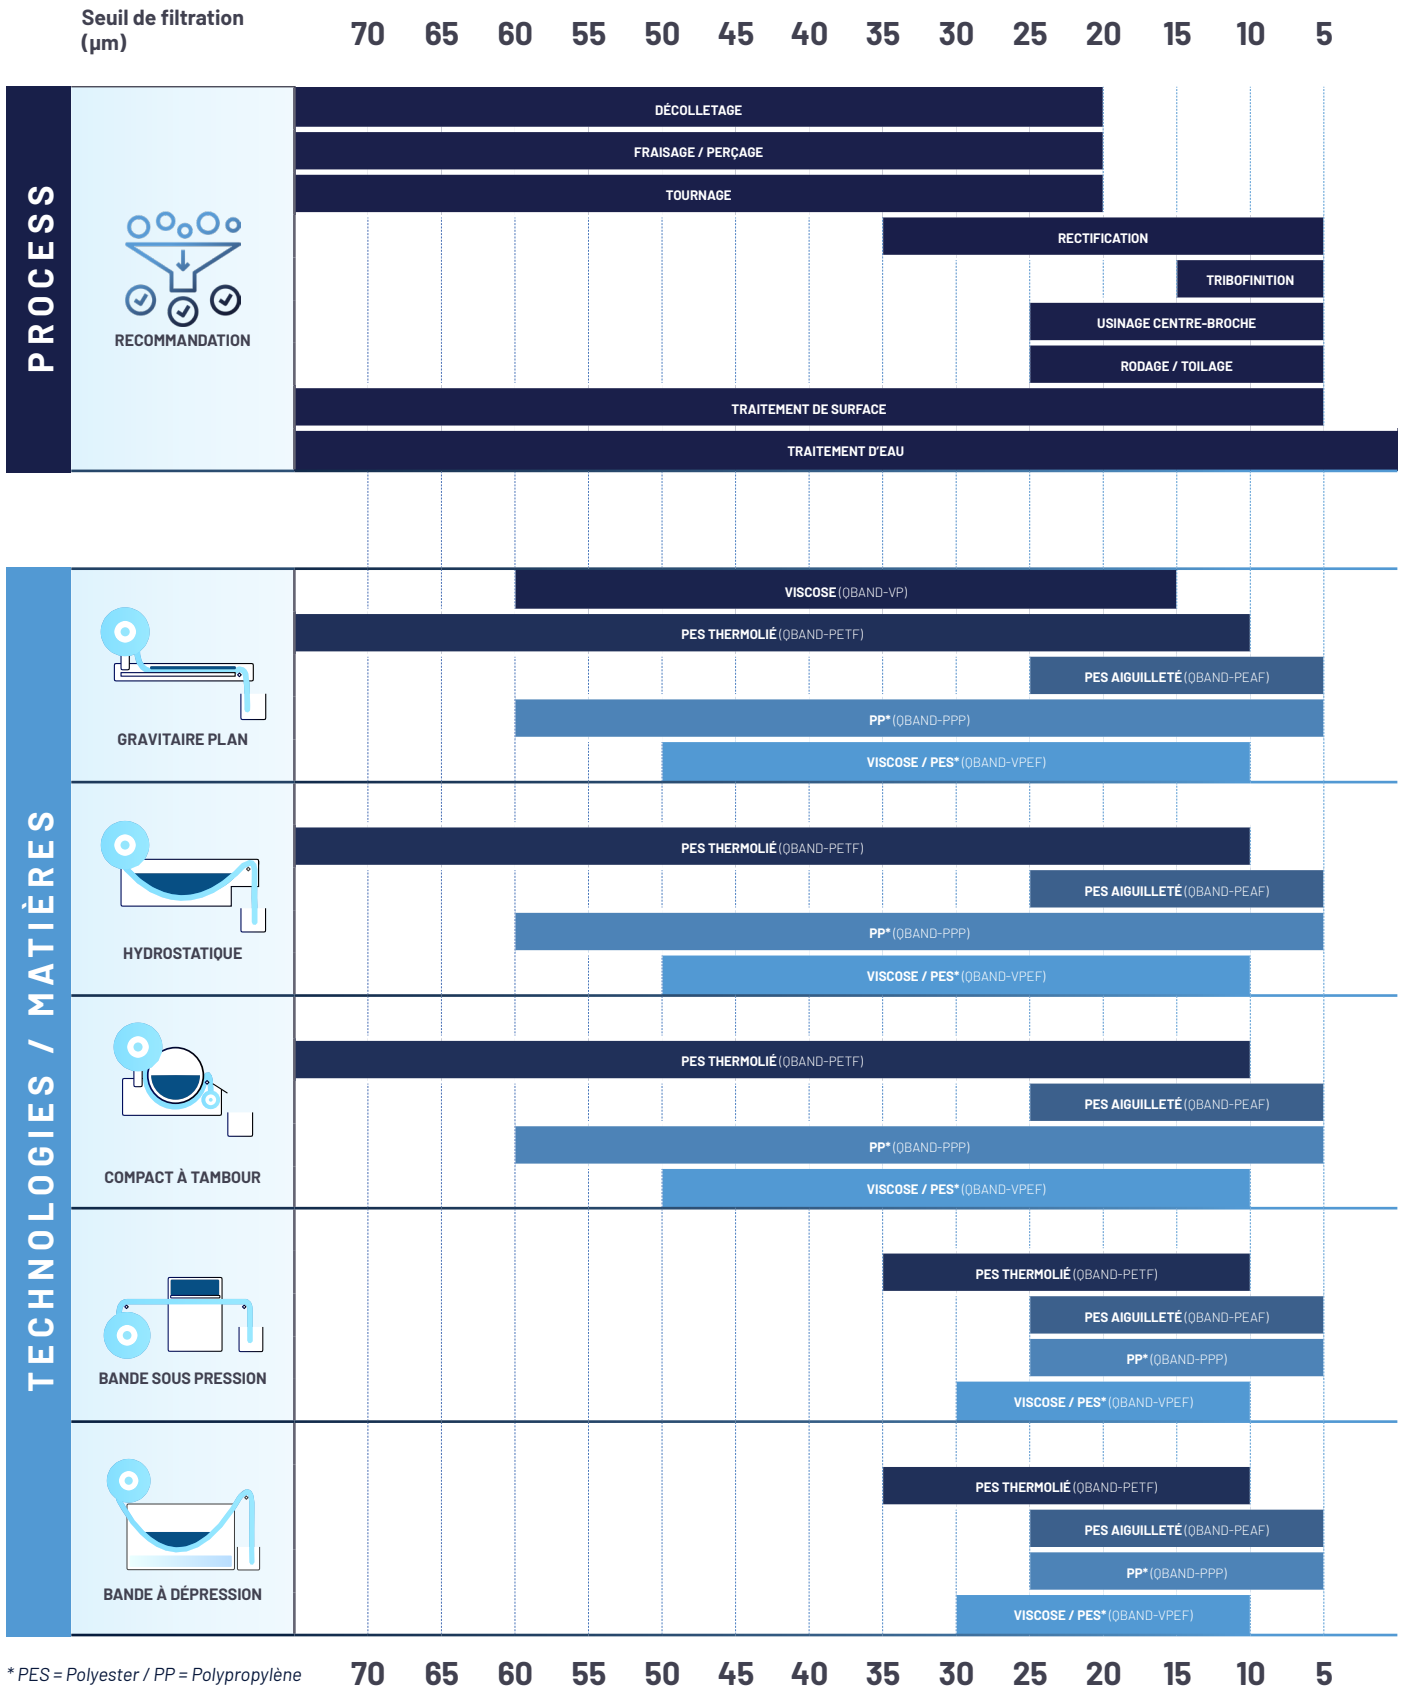

Comment choisir le papier filtrant adapté à votre procédé industriel ?

* PES = Polyester / PP = Polypropylène